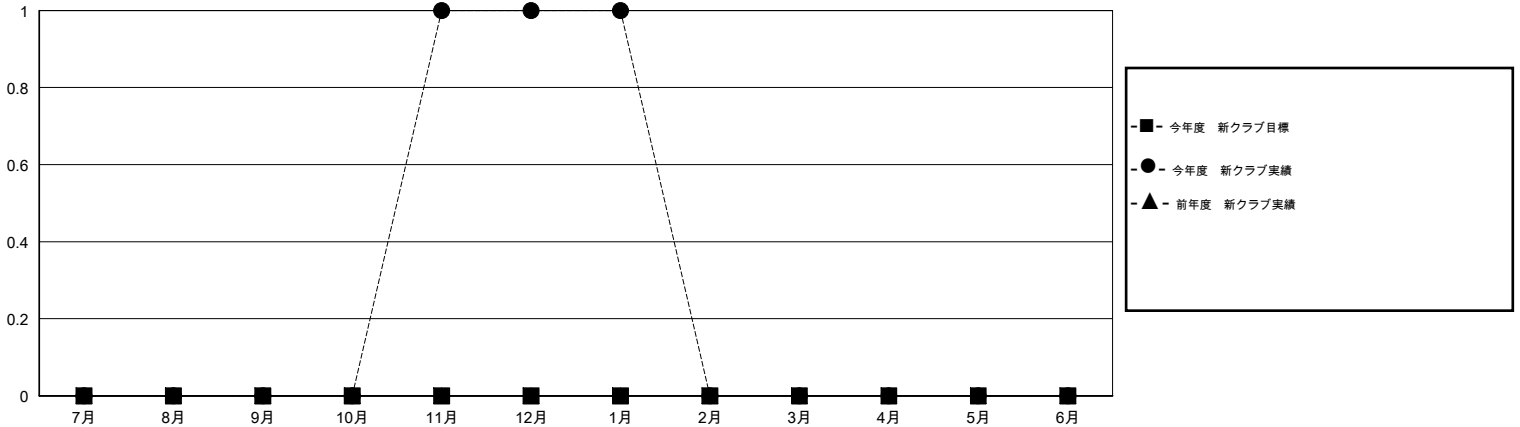

# MONTHLY MEMBERSHIP PROGRESS REPORT

District 331 A

Results as of: 2/17/2014 11:17:44AM

GMT: Shinobu Goto

地域 JAPAN

GMT会則地域 5-Jap

クラブ					名				
結果: 2013-2014					結果: 2013-2014				
四半期	新クラブ目標	実際の新クラブ	実際の解散クラブ	実際の純増/純減	四半期	新会員目標	実際の新会員	実際の退会者	実際の純増/純減
7月/8月/9月	0	0	0	0	7月/8月/9月	20	88	39	49
10月/11月/12月	0	1	0	1	10月/11月/12月	5	55	66	-11
1月/2月/3月	0	0	0	0	1月/2月/3月	5	75	13	62
4月/5月/6月	0	0	0	0	4月/5月/6月	0	0	0	0

新クラブ目標及び実績累計

会員目標及び実績累計

解散クラブ: 0	52 CLUBS OF 73 一名以上の新会員を登録	男女別
		男性 2,237 (90.75%)
		女性 228 (9.25%)
退会者	<a href="#">健康診断データはこちら</a>	家族会員 200
物故会員 6		世帯主 83
クラブ解散 0		世帯主以外 117
その他 112		
合計 118		