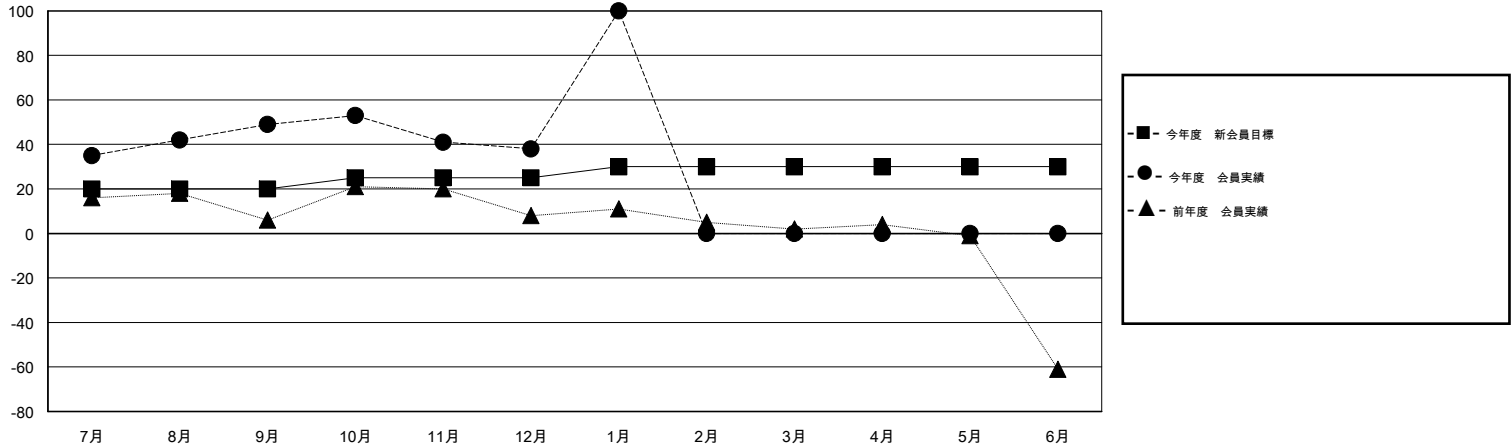

# MONTHLY MEMBERSHIP PROGRESS REPORT

District 331 A

Results as of: 2/17/2014 11:17:44AM

GMT: Shinobu Goto

地域 JAPAN

GMT会則地域 5-Jap

クラブ					名				
結果: 2013-2014					結果: 2013-2014				
四半期	新クラブ目標	実際の新クラブ	実際の解散クラブ	実際の純増/純減	四半期	新会員目標	実際の新会員	実際の退会者	実際の純増/純減
7月/8月/9月	0	0	0	0	7月/8月/9月	20	88	39	49
10月/11月/12月	0	1	0	1	10月/11月/12月	5	55	66	-11
1月/2月/3月	0	0	0	0	1月/2月/3月	5	75	13	62
4月/5月/6月	0	0	0	0	4月/5月/6月	0	0	0	0

新クラブ目標及び実績累計

会員目標及び実績累計

解散クラブ: 0	52 CLUBS OF 73 一名以上の新会員を登録	男女別
		男性 2,237 (90.75%)
		女性 228 (9.25%)
退会者	<a href="#">健康診断データはこちら</a>	家族会員 200
物故会員 6		世帯主 83
クラブ解散 0		世帯主以外 117
その他 112		
合計 118		